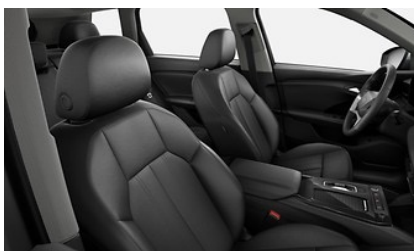

## → Innréttingar

Tech Plus innrétting

S-line innrétting

Sportsæti leður - til viðbótar við Tech Plus  
100.000 kr.

S-line leðursæti með tíglamynstri  
- til viðbótar við S-line  
200.000 kr.

Audi exclusive S-line innrétting með rauðum  
saumum - til viðbótar við S-line  
200.000 kr.