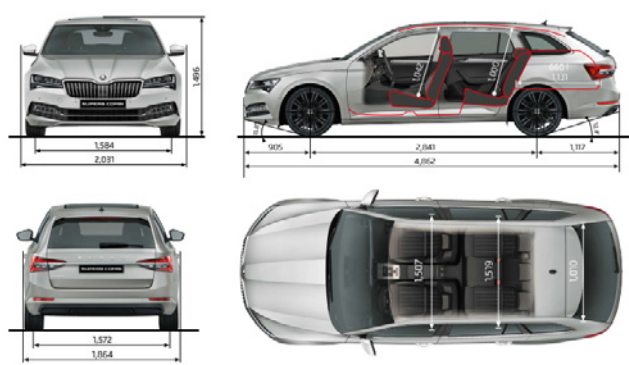

Superb Combi

➔ Sýningarsalurinn okkar á netinu er opinn allan sólarhringinn. Skoðaðu úrvalið! www.hekla.is/skodasalur

Verðlisti fyrir keramikvörn

Keramikvörn utan - Stór
Keramikvörn innan

OKBÓN

195.900 kr.
30.000 kr.

Mars 2022. Gert með fyrirvara um prentvillur. HEKLA áskilur sér rétt til breytinga á verði og búnaði án fyrirvara.

Laugavegi 174, 105 Rvk. ➔ Sími 590 5000 ➔ www.hekla.is

Höldur Akureyri ➔ Bílasala Selfoss ➔ Bílas Akranes ➔ Bílákjarninn Reykjanesbæ ➔ BVA Egilstöðum