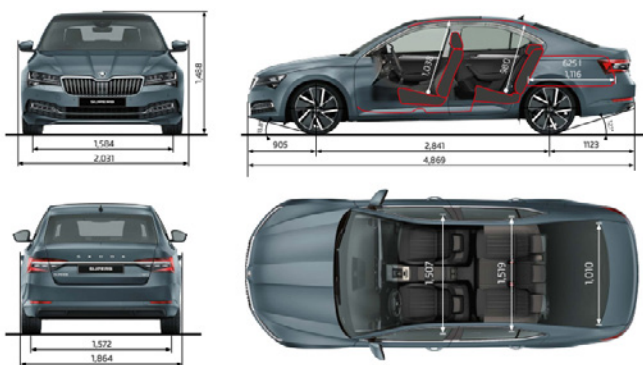

➔ Aukabúnaður*

Verð með vsk

Rafmagn í framsætum	120.000
17" álfelgur	100.000
18" álfelgur	160.000
19" felgur Canopus	300.000
Bílahitari með fjarstýringu	210.000
Þriggja svæða loftklæling	60.000
Panorama sólþak	260.000
Hituð framrúða	60.000
Dráttarbeisli	200.000
Lyklalaust aðgengi	70.000
Snertilaus opnun á skotti (virtual pedal)	40.000
Hiti í stýri	40.000
Fjarlægðartengdur hraðastillir (adapt. cr. control)	100.000
Alcantara / leður	280.000
Leðuráklæði	330.000
Matrix LED ökuljós	370.000
Bílastæðaaðstoð (Park assist)	70.000
Blindpunktviðvörðum (Side assist)	120.000
Amundsen útvarp með Navi	90.000
Columbus útvarp með Nav	300.000
Canton hljóðkerfi	120.000
Hiti í fram & aftursætum	60.000
Stafrænt mælaborð	110.000

*Verð miðast við að vara sé pöntuð með bíl

Fylgdu okkur! ➔ @hekla/skoda

Superb Limo