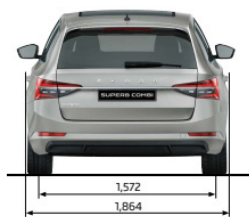

➔ Veldu þinn uppáhalds Skoda á ➔ www.hekla.is/skodasalur

Febrúar 2024. Gert með fyrirvara um prentvillur. HEKLA áskilur sér rétt til breytinga á verði og búnaði án fyrirvara.