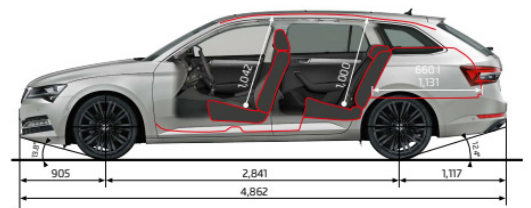

➔ Veldu þinn uppáhalds Skoda á ➔ www.hekla.is/skodasalur

Febrúar 2024. Gert með fyrirvara um prentvillur. HEKLA áskilur sér rétt til breytinga á verði og búnaði án fyrirvara.