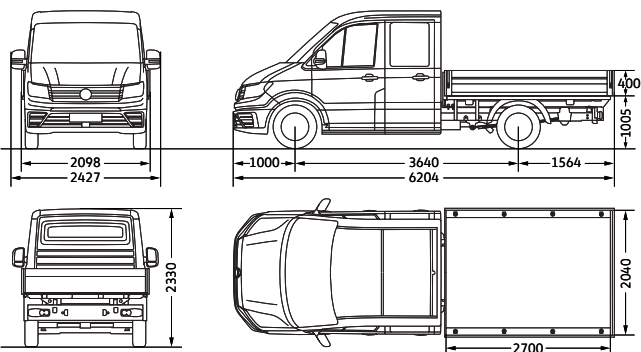

\*Skv. WLTP jan. 2021

Stærð palls ..... 5,5 m<sup>2</sup>  
 Beygjuradius ..... 13,3 m  
 Burðargeta D/C ..... 1.206 kg

Stærð palls ..... 7,1 m<sup>2</sup>  
 Beygjuradius ..... 13,6 m  
 Burðargeta S/C ..... 1.206 kg