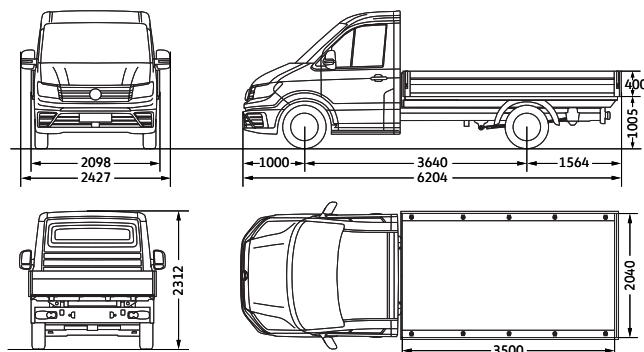

\*Skv. WLTP jan. 2021

Stærð palls ..... 5,5 m<sup>2</sup>  
 Beygjuradius ..... 13,3 m  
 Burðargeta D/C ..... 1.206 kg

Stærð palls ..... 7,1 m<sup>2</sup>  
 Beygjuradius ..... 13,6 m  
 Burðargeta S/C ..... 1.206 kg