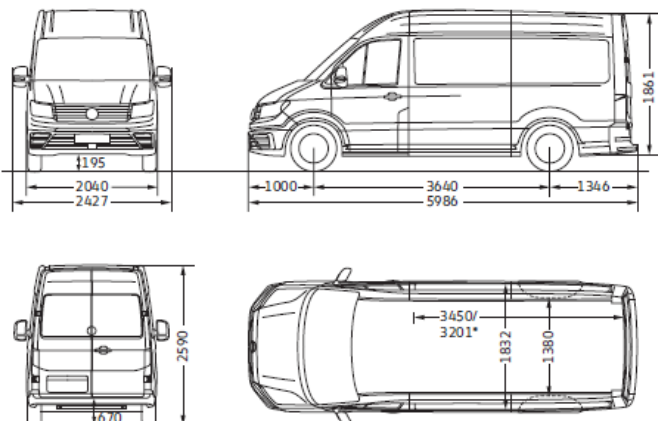

Veldu þinn uppáhalds Volkswagen á

www.hekla.is/volkswagensalur

Stærð flutningsrýmis	4,4 m ³
Stærð rennihurða, breidd/hæð	1.311 / 1.822 mm
Opnun á afturhurðum, breidd/hæð	1.552 / 1.840 mm
Beygjuradíus	16,2 m
Framhjóladrifin, burðargeta	1.110 kg
Framhjóladrifin, burðargeta	1.160 kg