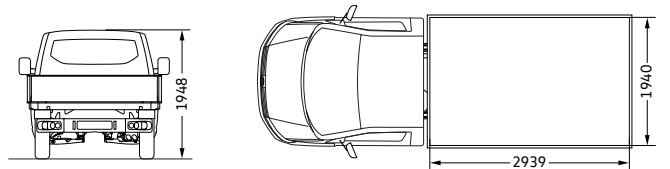

Stærð flutningsrýmis 5,7 m<sup>2</sup>

Beygjuradíus 13,2 m

Stærð flutningsrýmis 4,2 m<sup>2</sup>

Beygjuradíus 13,2 m

Framhjóladrifin, burðargeta 1.150 kg.

Framhjóladrifin, burðargeta 110 kg.

→ Veldu þinn uppáhalds Volkswagen á [www.hekla.is/volkswagensalur](http://www.hekla.is/volkswagensalur)