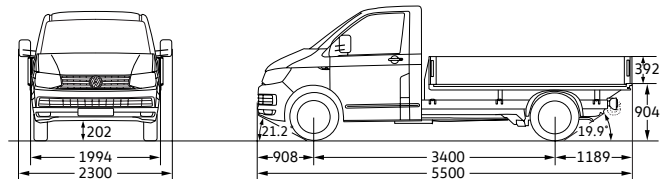

Stærð flutningsrýmis 5,7 m<sup>2</sup>

Beygjuradíus 13,2 m

Stærð flutningsrýmis 4,2 m<sup>2</sup>

Beygjuradíus 13,2 m

Framhjóladrifin, burðargeta 1.150 kg.

Framhjóladrifin, burðargeta 110 kg.

→ Veldu þinn uppáhalds Volkswagen á [www.hekla.is/volkswagensalur](http://www.hekla.is/volkswagensalur)