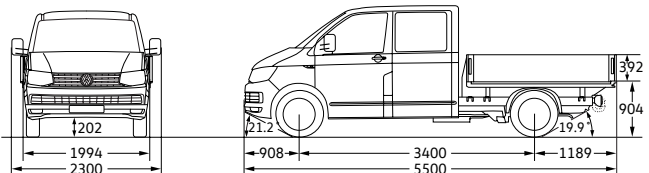

Stærð flutningsrýmis 5,7 m<sup>2</sup>

Beygjuradíus 13,2 m

Stærð flutningsrýmis 4,2 m<sup>2</sup>

Beygjuradíus 13,2 m

Framhjóladrifin, burðargeta 1.150 kg.

Framhjóladrifin, burðargeta 110 kg.

→ Veldu þinn uppáhalds Volkswagen á [www.hekla.is/volkswagensalur](http://www.hekla.is/volkswagensalur)