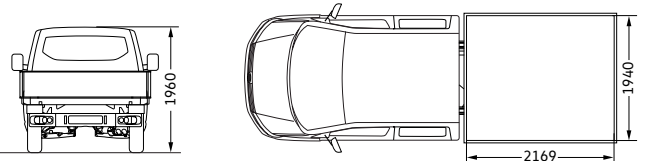

Stærð flutningsrýmis 5,7 m<sup>2</sup>

Beygjuradíus 13,2 m

Stærð flutningsrýmis 4,2 m<sup>2</sup>

Beygjuradíus 13,2 m

Framhjóladrifin, burðargeta 1.150 kg.

Framhjóladrifin, burðargeta 110 kg.

→ Veldu þinn uppáhalds Volkswagen á [www.hekla.is/volkswagensalur](http://www.hekla.is/volkswagensalur)