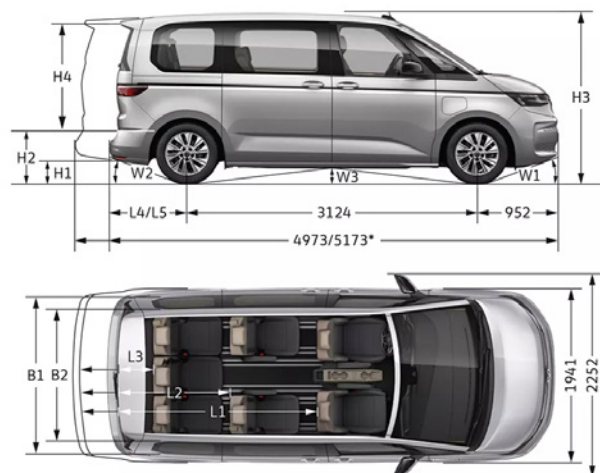

→ Sýningarsalurinn okkar á netinu er opinn allan sólarhringinn. Skoðaðu úrvalið! www.hekla.is/volkswagensalur